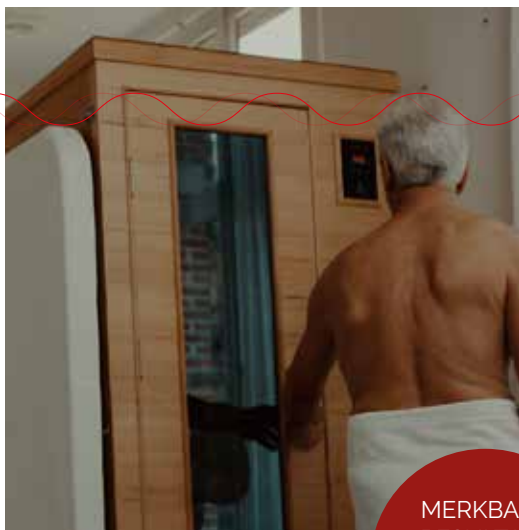

HM-NSE-1 THERAPY

De HM-NSE-1-0 is een compacte 1-persoons infraroodsauna uit de Health Mate Therapy reeks: ideaal als instapmodel, met diepe infraroodwarmte en de gekende Health Mate-kwaliteit.

Vanaf € 5.300

Bluetooth: /

Kleurtherapie 8 kleuren led: aanwezig

Touchscreen bedieningspaneel: binnen en buiten

Easy-click montagesysteem: montage in 20 minuten

Gezond

Geniaal

Gegarandeerd

De 3G-methode van Health Mate Gezond, Geniaal, Gegarandeerd