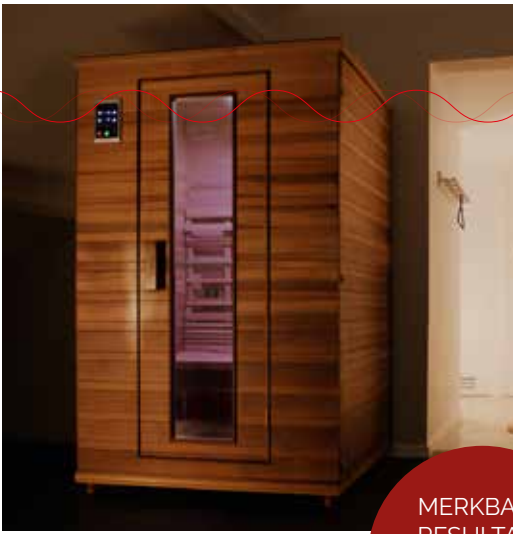

MERKBAAR
RESULTAAT
BINNEN
30 DAGEN

Productspecificaties

- **Capaciteit:** 2 personen
- **Afmetingen (BxDxH):** 122 cm x 113 cm x 194 cm
- **Stralers:** 5 Tecoloy M-type elementen
- **Gemiddelde golflengte:** 6430 Nanometer
- **Voedingsspanning:** 220-230V
- **Vermogen:** 1.920 WATT
- **Energieverbruik:** € 0,48 / 30 min
- **Gewoon stopcontact:** ja
- **Inclusief levenslange garantie**

Afwerking

- **Lage rug en vloerverwarming:** aanwezig, epoxy elementen voor vloerverwarming
- **Hout buiten- binnenmuren:** meranti/rode ceder
- **Bluetooth:** /
- **Kleurtherapie 8 kleuren led:** aanwezig
- **Touchscreen bedieningspaneel:** binnen en buiten
- **Easy-click montagesysteem:** montage in 20 minuten