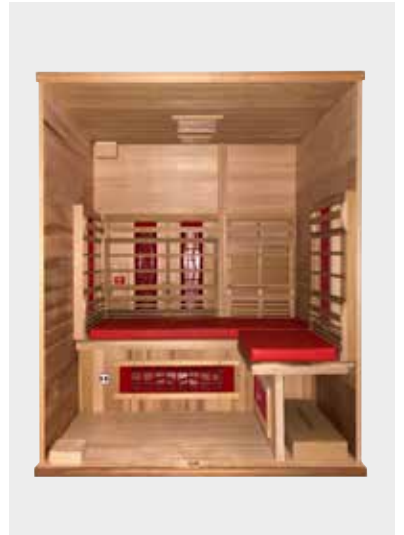

MERKBAAR
RESULTAAT
BINNEN
30 DAGEN

Productspecificaties

- **Capaciteit:** 3 personen
- **Afmetingen (BxDxH):** 157 cm x 113 cm x 194 cm
- **Stralers:** 7 Tecoloy M-type elementen
- **Gemiddelde golflengte:** 6430 Nanometer
- **Voedingsspanning:** 220-230V
- **Vermogen:** 2.380 WATT
- **Energieverbruik:** € 0.60 / 30 min
- **Gewoon stopcontact:** ja
- **Inclusief levenslange garantie**

Afwerking

- **Lage rug en vloerverwarming:** aanwezig, epoxy elementen voor vloerverwarming
- **Hout buiten- binnenmuren:** meranti/rode ceder
- **Bluetooth:** aanwezig
- **Kleurtherapie 8 kleuren led:** aanwezig
- **Touchscreen bedieningspaneel:** binnen
- **Easy-click montagesysteem:** montage in 40 minuten