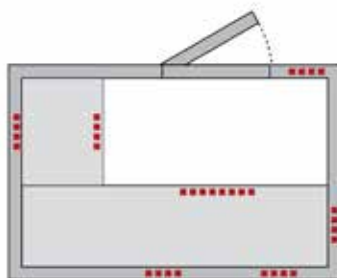

HM-LSE-3 Outdoor

De therapeutische

INFRAROODSAUNA

Warmtetherapie die werkt.

Therapeutische

INFRAROODCABINES VOOR **3 PERSONEN**

De 3-persoons i...

HM-LSE-3 Outdoor

De HM-LSE-3...

Vanaf € xxx

MERKBAAR
RESULTAAT
BINNEN
30 DAGEN

Productspecificaties

Capaciteit: 3 personen

Afmetingen (BxDxH): ~~157 cm x 113 cm x 194 cm~~

Stralers: ~~7~~ Tecoloy M-type elementen

Gemiddelde golflengte: 6430 Nanometer